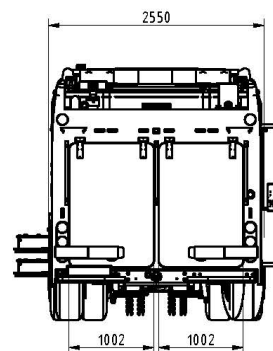

ISO 9001:2008

WYDANE PRZEZ BUREAU VERITAS CERTIFICATION, CO OZNACZA, ŻE PRACUJEMY ZGODNIE Z POWYŻSZYMI STANDARDAMI.
ISSUED BY BUREAU VERITAS CERTIFICATION, CONFIRMING THAT WE WORK IN ACCORDANCE WITH THE ABOVE STANDARDS.

ISO 9001

BUREAU VERITAS
Certification

ISO 14001:2004

WYDANE PRZEZ BUREAU VERITAS CERTIFICATION, CO OZNACZA, ŻE PRACUJEMY ZGODNIE Z POWYŻSZYMI STANDARDAMI.
ISSUED BY BUREAU VERITAS CERTIFICATION, CONFIRMING THAT WE WORK IN ACCORDANCE WITH THE ABOVE STANDARDS.

ISO 14001

BUREAU VERITAS
Certification