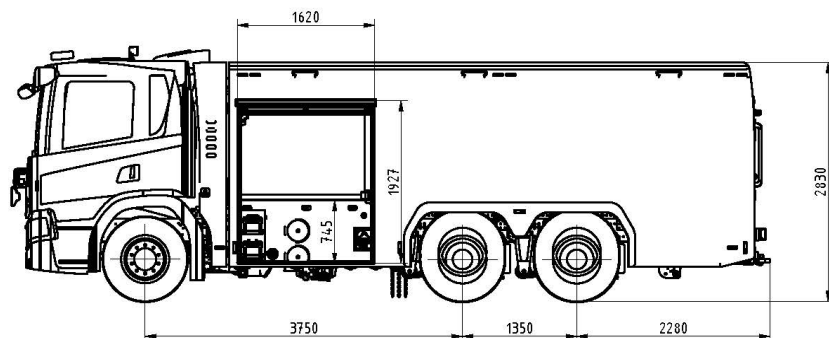

ISO 9001:2008

WYDANE PRZEZ BUREAU VERITAS CERTIFICATION, CO OZNACZA, ŻE PRACUJEMY ZGODNIE Z POWYŻSZYMI STANDARDAMI.
ISSUED BY BUREAU VERITAS CERTIFICATION, CONFIRMING THAT WE WORK IN ACCORDANCE WITH THE ABOVE STANDARDS.

ISO 9001

BUREAU VERITAS
Certification

ISO 14001:2004

WYDANE PRZEZ BUREAU VERITAS CERTIFICATION, CO OZNACZA, ŻE PRACUJEMY ZGODNIE Z POWYŻSZYMI STANDARDAMI.
ISSUED BY BUREAU VERITAS CERTIFICATION, CONFIRMING THAT WE WORK IN ACCORDANCE WITH THE ABOVE STANDARDS.

ISO 14001

BUREAU VERITAS
Certification