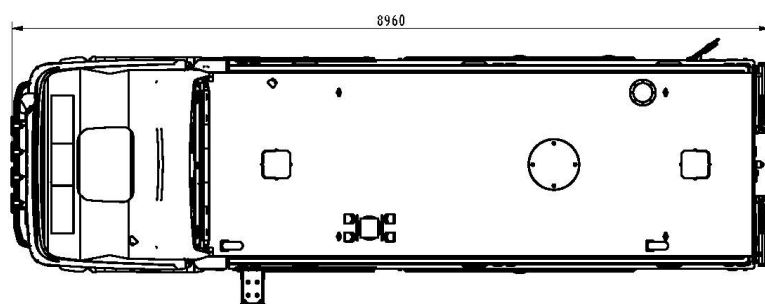

ISO 9001:2008

WYDANE PRZEZ BUREAU VERITAS CERTIFICATION, CO OZNACZA, ŻE PRACUJEMY ZGODNIE Z POWYŻSZYMI STANDARDAMI.
ISSUED BY BUREAU VERITAS CERTIFICATION, CONFIRMING THAT WE WORK IN ACCORDANCE WITH THE ABOVE STANDARDS.

ISO 9001

BUREAU VERITAS
Certification

ISO 14001:2004

WYDANE PRZEZ BUREAU VERITAS CERTIFICATION, CO OZNACZA, ŻE PRACUJEMY ZGODNIE Z POWYŻSZYMI STANDARDAMI.
ISSUED BY BUREAU VERITAS CERTIFICATION, CONFIRMING THAT WE WORK IN ACCORDANCE WITH THE ABOVE STANDARDS.

ISO 14001

BUREAU VERITAS
Certification