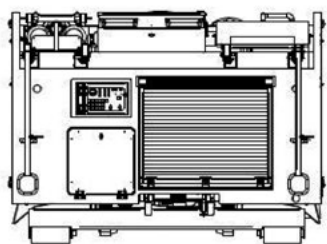

ISO 9001:2008

WYDANE PRZEZ BUREAU VERITAS CERTIFICATION, CO OZNACZA, ŻE PRACUJEMY ZGODNIE Z POWYŻSZYMI STANDARDAMI.
ISSUED BY BUREAU VERITAS CERTIFICATION, CONFIRMING THAT WE WORK IN ACCORDANCE WITH THE ABOVE STANDARDS.

ISO 9001
BUREAU VERITAS
Certification

ISO 14001:2004

WYDANE PRZEZ BUREAU VERITAS CERTIFICATION, CO OZNACZA, ŻE PRACUJEMY ZGODNIE Z POWYŻSZYMI STANDARDAMI.
ISSUED BY BUREAU VERITAS CERTIFICATION, CONFIRMING THAT WE WORK IN ACCORDANCE WITH THE ABOVE STANDARDS.

ISO 14001
BUREAU VERITAS
Certification