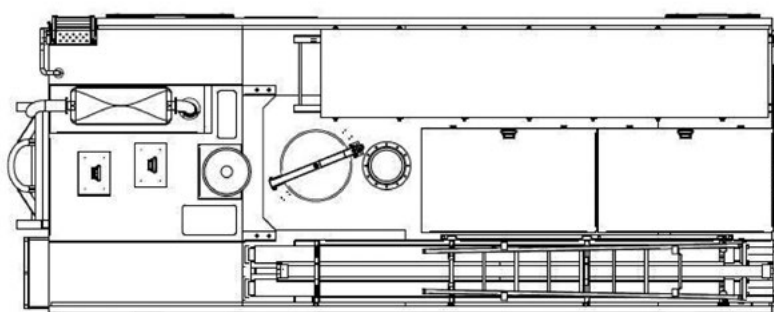

ISO 9001:2008

WYDANE PRZEZ BUREAU VERITAS CERTIFICATION, CO OZNACZA, ŻE PRACUJEMY ZGODNIE Z POWYŻSZYMI STANDARDAMI.
ISSUED BY BUREAU VERITAS CERTIFICATION, CONFIRMING THAT WE WORK IN ACCORDANCE WITH THE ABOVE STANDARDS.

ISO 9001
BUREAU VERITAS
Certification

ISO 14001:2004

WYDANE PRZEZ BUREAU VERITAS CERTIFICATION, CO OZNACZA, ŻE PRACUJEMY ZGODNIE Z POWYŻSZYMI STANDARDAMI.
ISSUED BY BUREAU VERITAS CERTIFICATION, CONFIRMING THAT WE WORK IN ACCORDANCE WITH THE ABOVE STANDARDS.

ISO 14001
BUREAU VERITAS
Certification