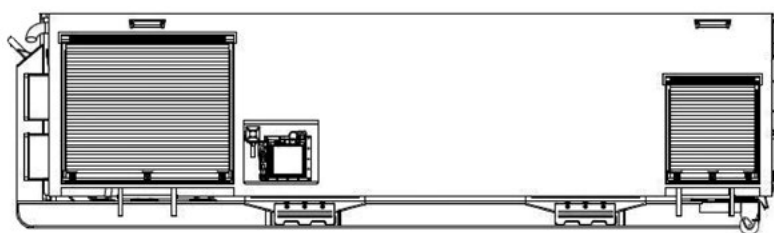

ISO 9001:2008

WYDANE PRZEZ BUREAU VERITAS CERTIFICATION, CO OZNACZA, ŻE PRACUJEMY ZGODNIE Z POWYŻSZYMI STANDARDAMI.
ISSUED BY BUREAU VERITAS CERTIFICATION, CONFIRMING THAT WE WORK IN ACCORDANCE WITH THE ABOVE STANDARDS.

ISO 9001
BUREAU VERITAS
Certification

ISO 14001:2004

WYDANE PRZEZ BUREAU VERITAS CERTIFICATION, CO OZNACZA, ŻE PRACUJEMY ZGODNIE Z POWYŻSZYMI STANDARDAMI.
ISSUED BY BUREAU VERITAS CERTIFICATION, CONFIRMING THAT WE WORK IN ACCORDANCE WITH THE ABOVE STANDARDS.

ISO 14001
BUREAU VERITAS
Certification