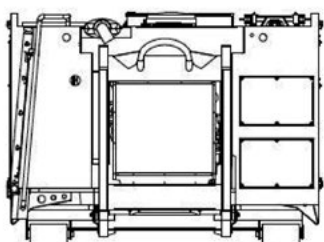

ISO 9001:2008

WYDANE PRZEZ BUREAU VERITAS CERTIFICATION, CO OZNACZA, ŻE PRACUJEMY ZGODNIE Z POWYŻSZYMI STANDARDAMI.
ISSUED BY BUREAU VERITAS CERTIFICATION, CONFIRMING THAT WE WORK IN ACCORDANCE WITH THE ABOVE STANDARDS.

ISO 9001
BUREAU VERITAS
Certification

ISO 14001:2004

WYDANE PRZEZ BUREAU VERITAS CERTIFICATION, CO OZNACZA, ŻE PRACUJEMY ZGODNIE Z POWYŻSZYMI STANDARDAMI.
ISSUED BY BUREAU VERITAS CERTIFICATION, CONFIRMING THAT WE WORK IN ACCORDANCE WITH THE ABOVE STANDARDS.

ISO 14001
BUREAU VERITAS
Certification