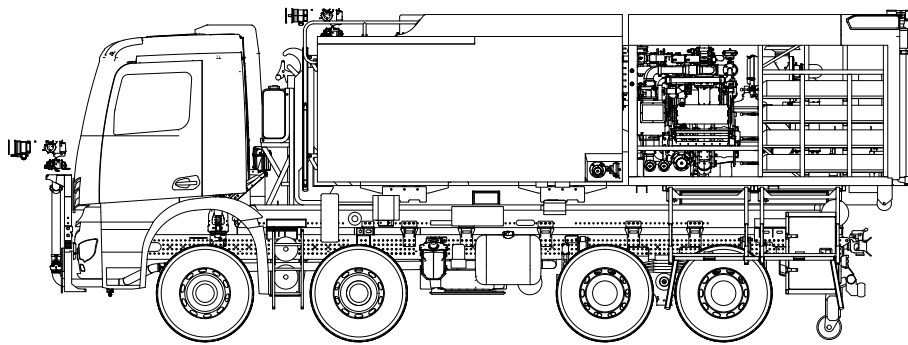

NOŚNIK Z KONTENEREM NA ŚRODKI GAŚNICZE CONTAINER FOR EXTINGUISHING TANKS

ISO 9001:2008

WYDANE PRZEZ BUREAU VERITAS CERTIFICATION, CO OZNACZA, ŻE PRACUJEMY ZGODNIE Z POWYŻSZYMI STANDARDAMI.
ISSUED BY BUREAU VERITAS CERTIFICATION, CONFIRMING THAT WE WORK IN ACCORDANCE WITH THE ABOVE STANDARDS.

ISO 9001
BUREAU VERITAS
Certification

ISO 14001:2004

WYDANE PRZEZ BUREAU VERITAS CERTIFICATION, CO OZNACZA, ŻE PRACUJEMY ZGODNIE Z POWYŻSZYMI STANDARDAMI.
ISSUED BY BUREAU VERITAS CERTIFICATION, CONFIRMING THAT WE WORK IN ACCORDANCE WITH THE ABOVE STANDARDS.

ISO 14001
BUREAU VERITAS
Certification