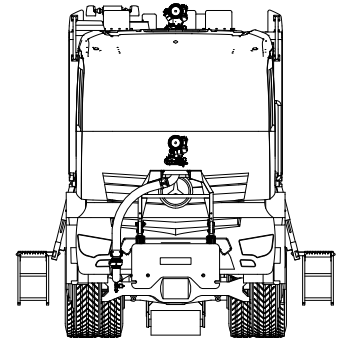

NOŚNIK Z KONTENEREM NA ŚRODKI GAŚNICZE CONTAINER FOR EXTINGUISHING TANKS

ISO 9001:2008

WYDANE PRZEZ BUREAU VERITAS CERTIFICATION, CO OZNACZA, ŻE PRACUJEMY ZGODNIE Z POWYŻSZYMI STANDARDAMI.
ISSUED BY BUREAU VERITAS CERTIFICATION, CONFIRMING THAT WE WORK IN ACCORDANCE WITH THE ABOVE STANDARDS.

ISO 9001
BUREAU VERITAS
Certification

ISO 14001:2004

WYDANE PRZEZ BUREAU VERITAS CERTIFICATION, CO OZNACZA, ŻE PRACUJEMY ZGODNIE Z POWYŻSZYMI STANDARDAMI.
ISSUED BY BUREAU VERITAS CERTIFICATION, CONFIRMING THAT WE WORK IN ACCORDANCE WITH THE ABOVE STANDARDS.

ISO 14001
BUREAU VERITAS
Certification