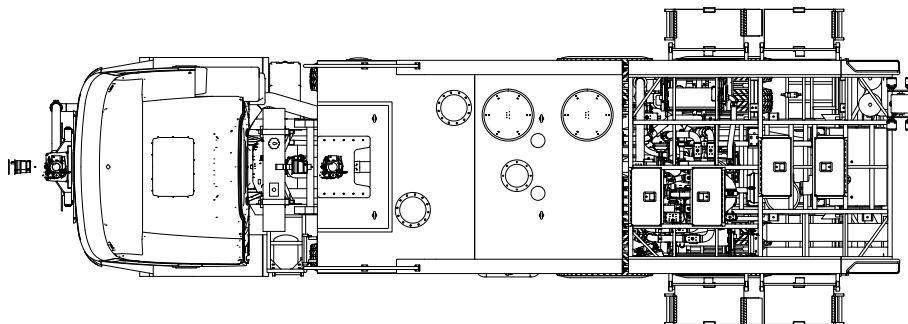

NOŚNIK Z KONTENEREM NA ŚRODKI GAŚNICZE CONTAINER FOR EXTINGUISHING TANKS

ISO 9001:2008

WYDANE PRZEZ BUREAU VERITAS CERTIFICATION, CO OZNACZA, ŻE PRACUJEMY ZGODNIE Z POWYŻSZYMI STANDARDAMI.
ISSUED BY BUREAU VERITAS CERTIFICATION, CONFIRMING THAT WE WORK IN ACCORDANCE WITH THE ABOVE STANDARDS.

ISO 9001
BUREAU VERITAS
Certification

ISO 14001:2004

WYDANE PRZEZ BUREAU VERITAS CERTIFICATION, CO OZNACZA, ŻE PRACUJEMY ZGODNIE Z POWYŻSZYMI STANDARDAMI.
ISSUED BY BUREAU VERITAS CERTIFICATION, CONFIRMING THAT WE WORK IN ACCORDANCE WITH THE ABOVE STANDARDS.

ISO 14001
BUREAU VERITAS
Certification